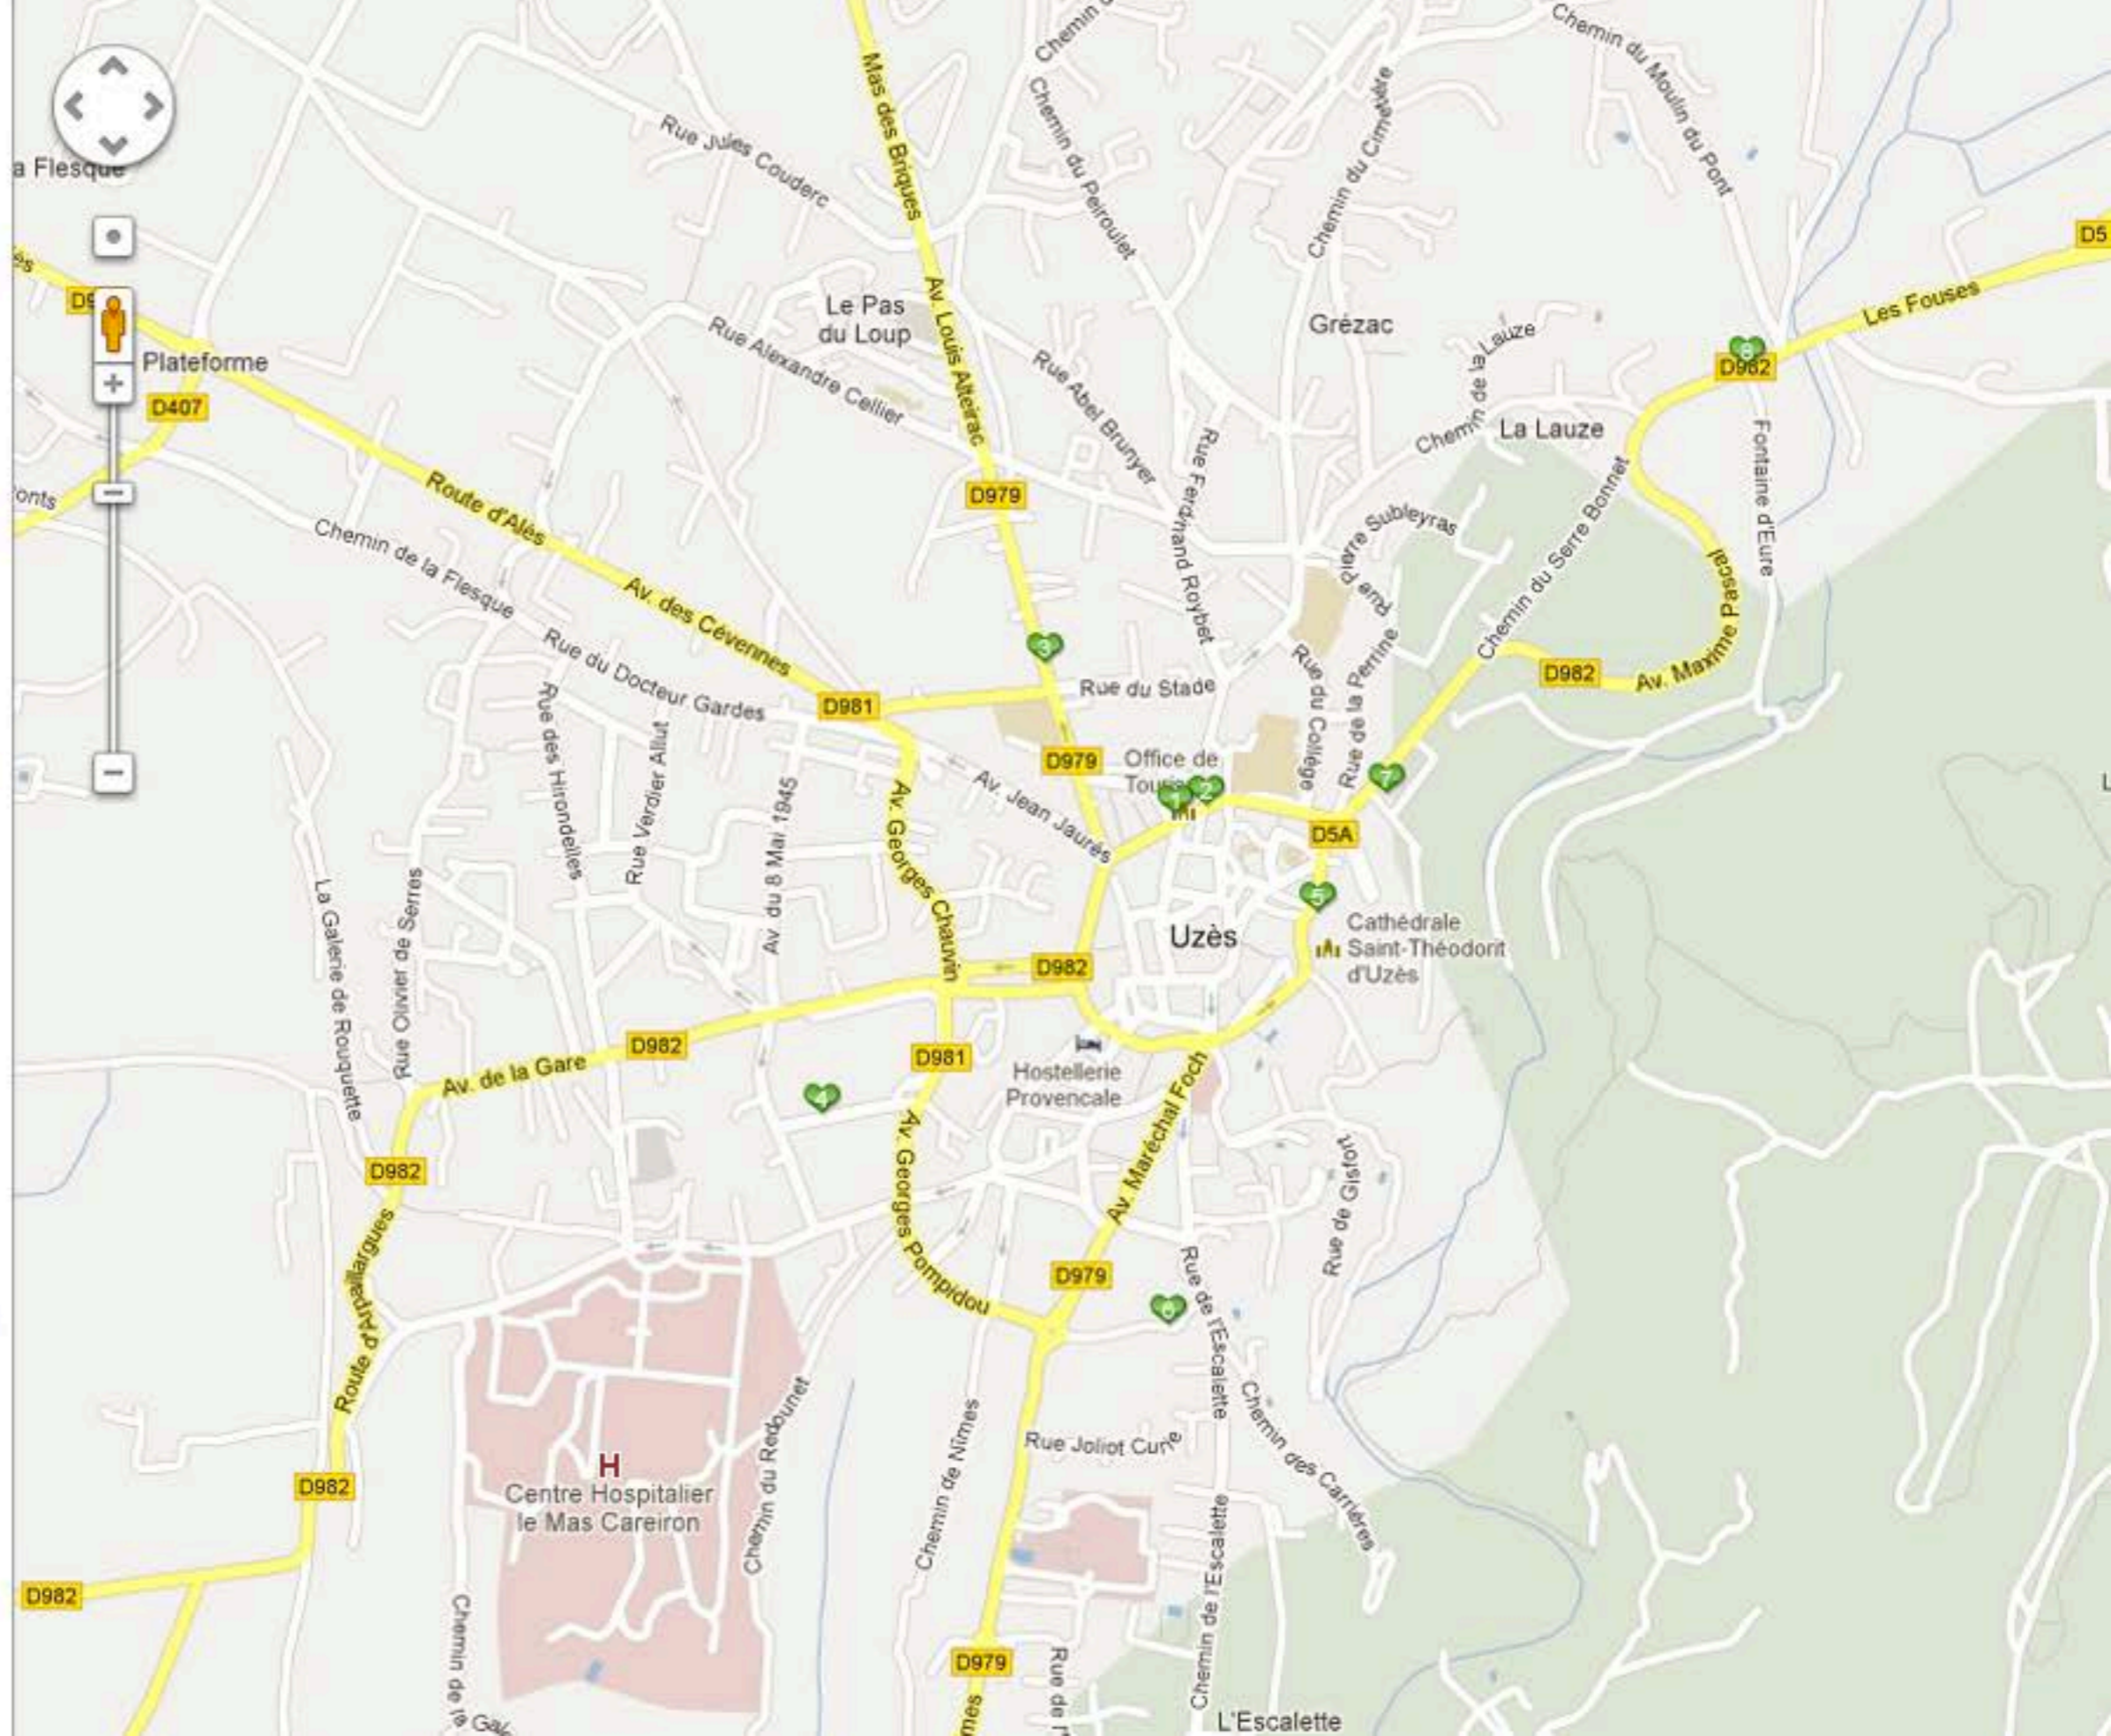

VILLE D'UZES

Cartographie DEA

Défibrillateurs automatisés

-  **Mairie d'Uzès**
1, place Albert 1er – 30700 Uzès DEA situé dans la cour intérieure de la mairie accessible sur le mur en face de l'accueil Lundi/vendredi 8h-12h, 13h30-17h Samedi 8h-12h Défibrillat...
-  **Police municipale**
1, place Albert 1er – 30700 Uzès DEA situé à côté de la mairie accessible au poste de police Lundi/samedi 7h-19h30, sauf samedi 19h Dimanche 9h-13h Défibrillateurs sur Uzès : local...
-  **Stade Pautex**
Avenue Louis Ateirac – 30700 Uzès DEA situé à l'entrée principale du stade 24h/24 Défibrillateurs sur Uzès : localisation
-  **Complexe sportif Rancel**
Rue du pré de Savy – 30700 Uzès DEA situé à l'entrée principale du complexe 24h/24 Défibrillateurs sur Uzès : localisation
-  **Ancien Evêché - Tribunal**
Place de l'Evêché – 30700 Uzès DEA situé à l'entrée principale, accessible derrière le grand portail, à droite Lundi/samedi 7h-20h30 Dimanche 8h-19h30 Défibrillateurs sur Uzès : local...
-  **Arènes Jean Clément - Stade Le Refuge**
Route de Nîmes – 30700 Uzès DEA situé à l'entrée principale des arènes, au guichet des arènes 24h/24 Défibrillateurs sur Uzès : localisation
-  **Parc du Duché - Piscine municipale**
Avenue Maxime Pascal – 30700 Uzès DEA situé à l'intérieur du parc, en face de la piscine 24h/24 Défibrillateurs sur Uzès : localisation
-  **Vallée de l'Eure**
Route de Bagnols-sur-Cèze (D 982) DEA situé devant les toilettes municipales, proche du parking 24h/24 Défibrillateurs sur Uzès : localisation

Pour en savoir plus : consulter www.uzes.fr,
Infos pratiques et téléchargez la cartographie en ligne.