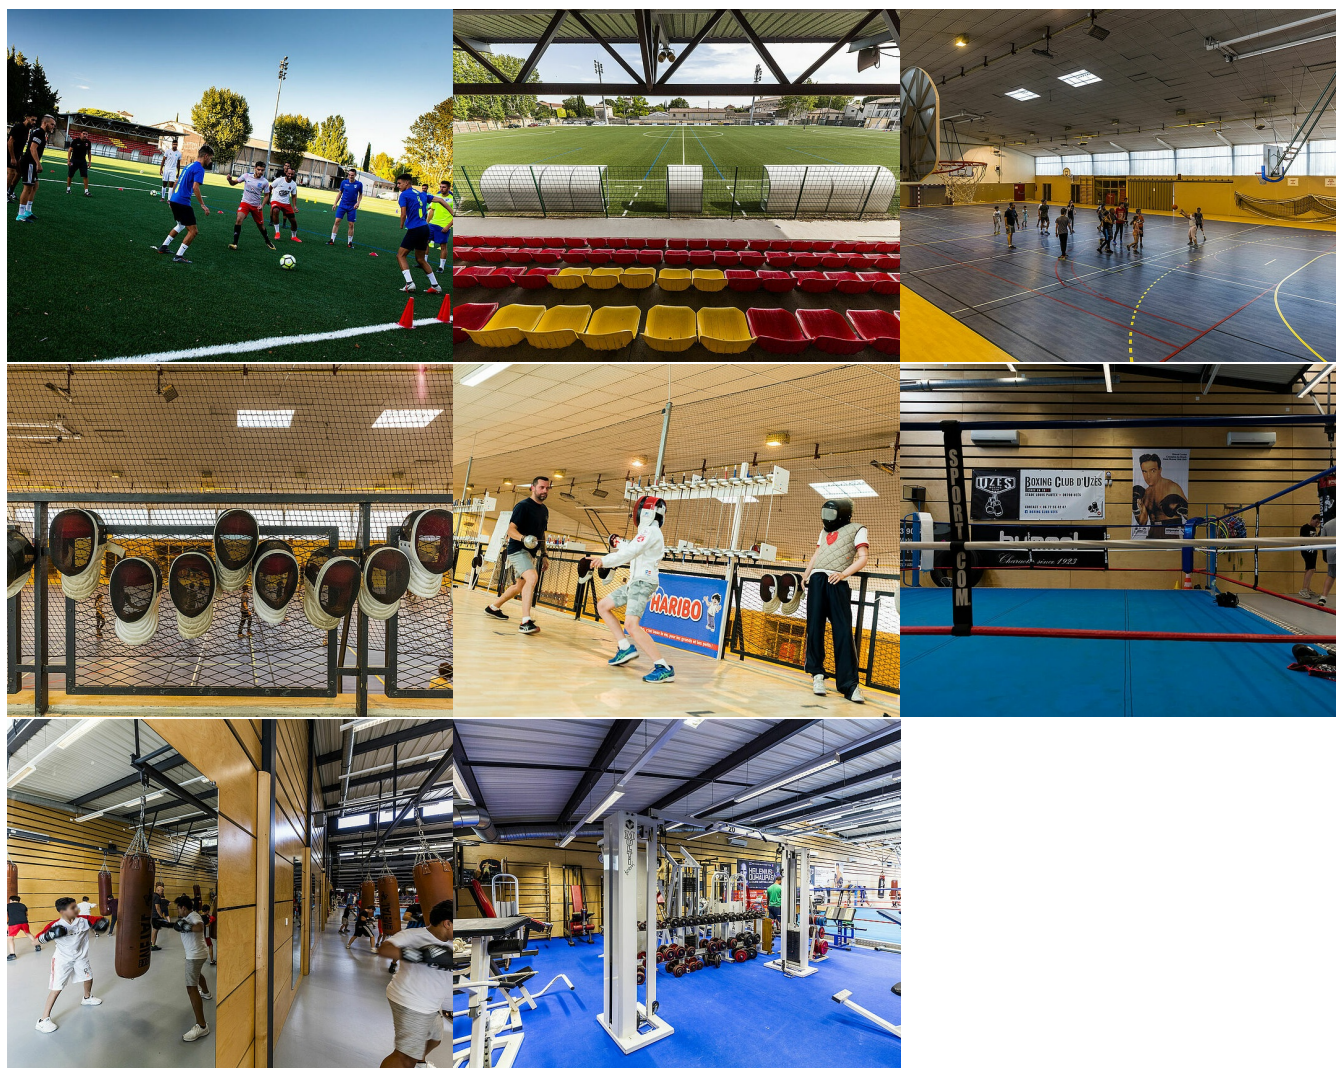

STADE PAUTEX